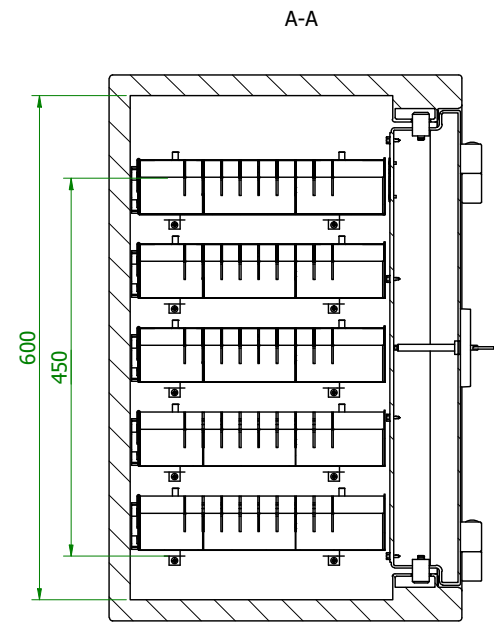

6 5 4 3 2 1

D

C

B

A

HINWEIS! Toleranz: ± 5 mm

Christoph 500

 **HARTMANN
TRESORE**
Pamplonastraße 2 · D-33106 Paderborn

6 5 4 3 2 1