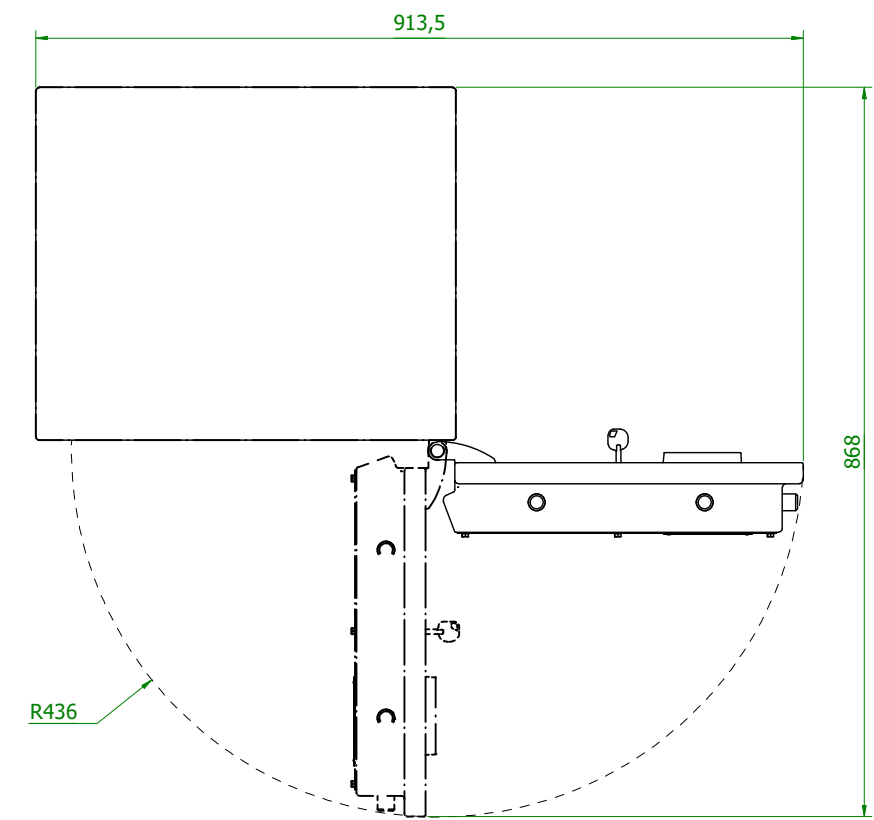

6 5 4 3 2 1

D

C

B

A

HINWEIS! Toleranz: ± 5 mm

Christoph 500

 **HARTMANN
TRESORE**
Pamplonastraße 2 · D-33106 Paderborn

6 5 4 3 2 1