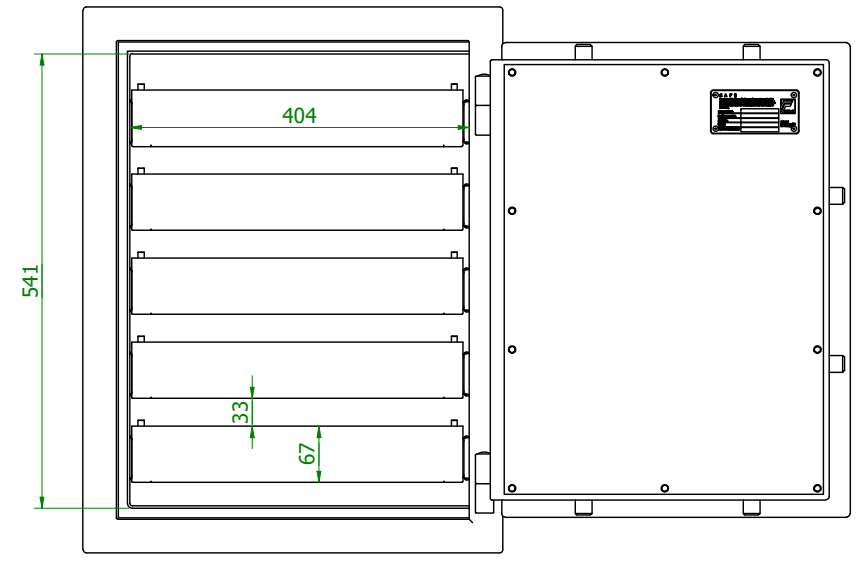

6 5 4 3 2 1

D

C

B

A

HINWEIS! Toleranz: ± 5 mm

Christoph 500

 **HARTMANN
TRESORE**
Pamplonastraße 2 · D-33106 Paderborn