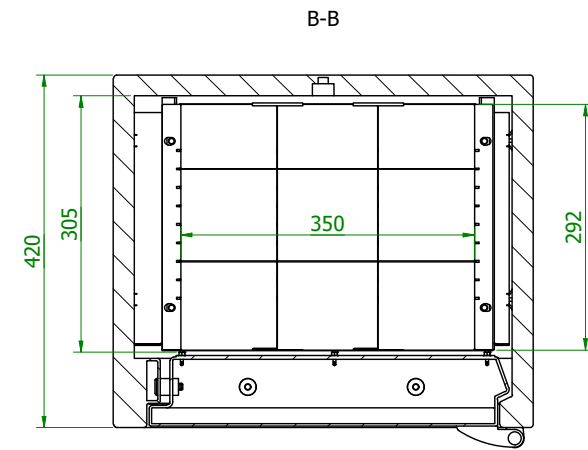

6 5 4 3 2 1

D

C

B

A

D

C

B

A

HINWEIS! Toleranz: ± 5 mm

Christoph 300

HARTMANN
TRESORE
Pamplonastraße 2 · D-33106 Paderborn

6 5 4 3 2 1