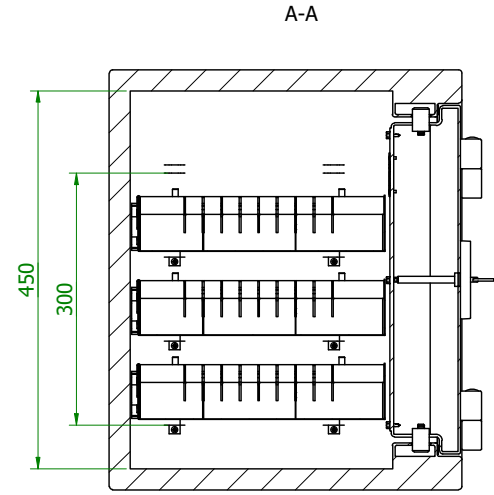

6 5 4 3 2 1

D

C

B

A

D

C

B

A

HINWEIS! Toleranz: ± 5 mm

Christoph 300

HARTMANN
TRESORE
Pamplonastraße 2 · D-33106 Paderborn

6 5 4 3 2 1