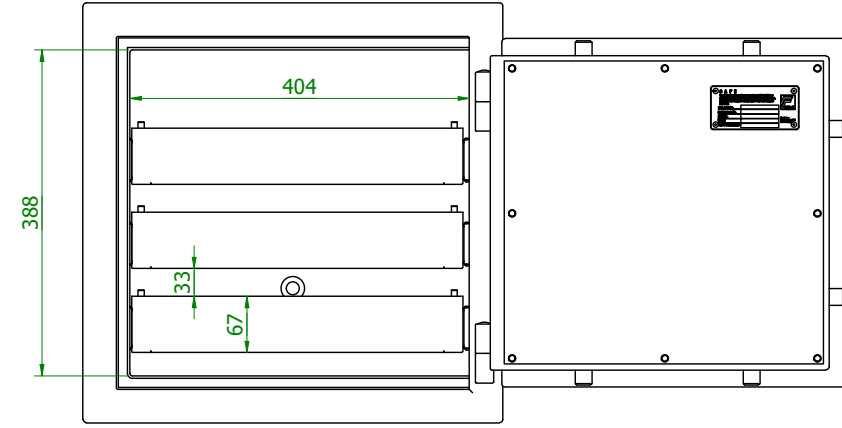

A

HINWEIS! Toleranz: ± 5 mm

Christoph 300

HARTMANN
TRESORE
Pamplonastraße 2 · D-33106 Paderborn

6 5 4 3 2 1