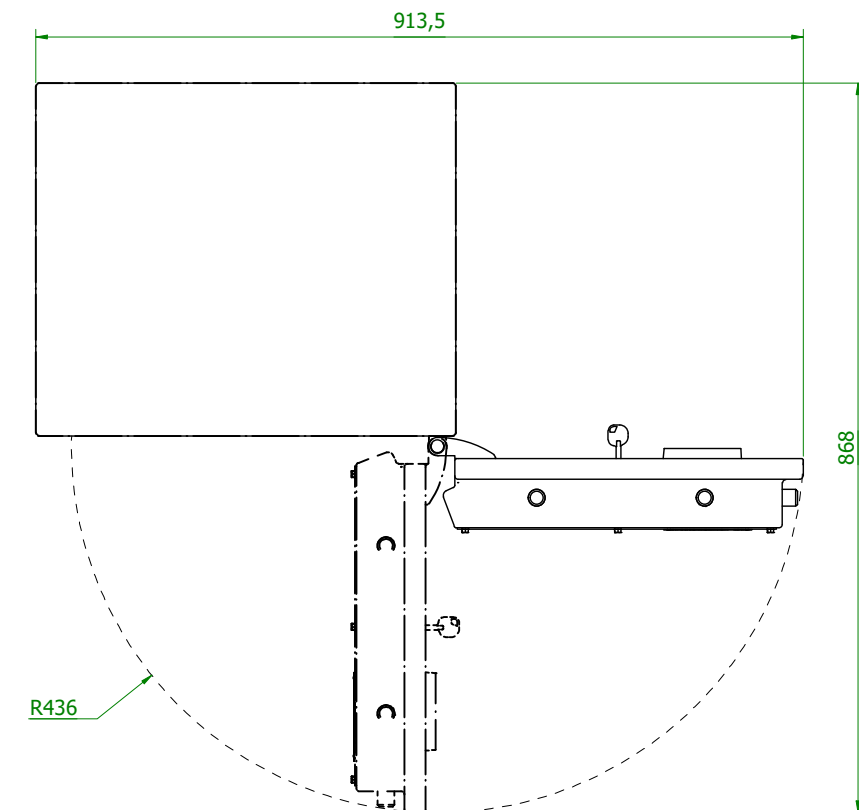

6 5 4 3 2 1

D

C

B

A

D

C

B

A

HINWEIS! Toleranz: ± 5 mm

Christoph 300

HARTMANN
TRESORE
Pamplonastraße 2 · D-33106 Paderborn

6 5 4 3 2 1