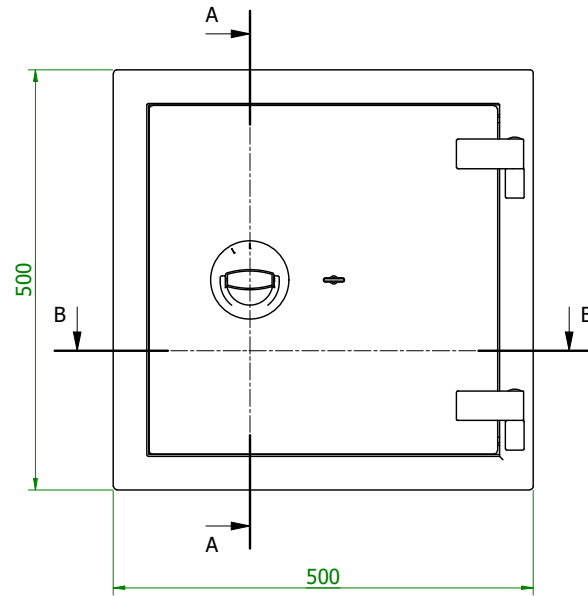

A

HINWEIS! Toleranz: ± 5 mm

Christoph 300

HARTMANN
TRESORE
Pamplonastraße 2 · D-33106 Paderborn

6 5 4 3 2 1